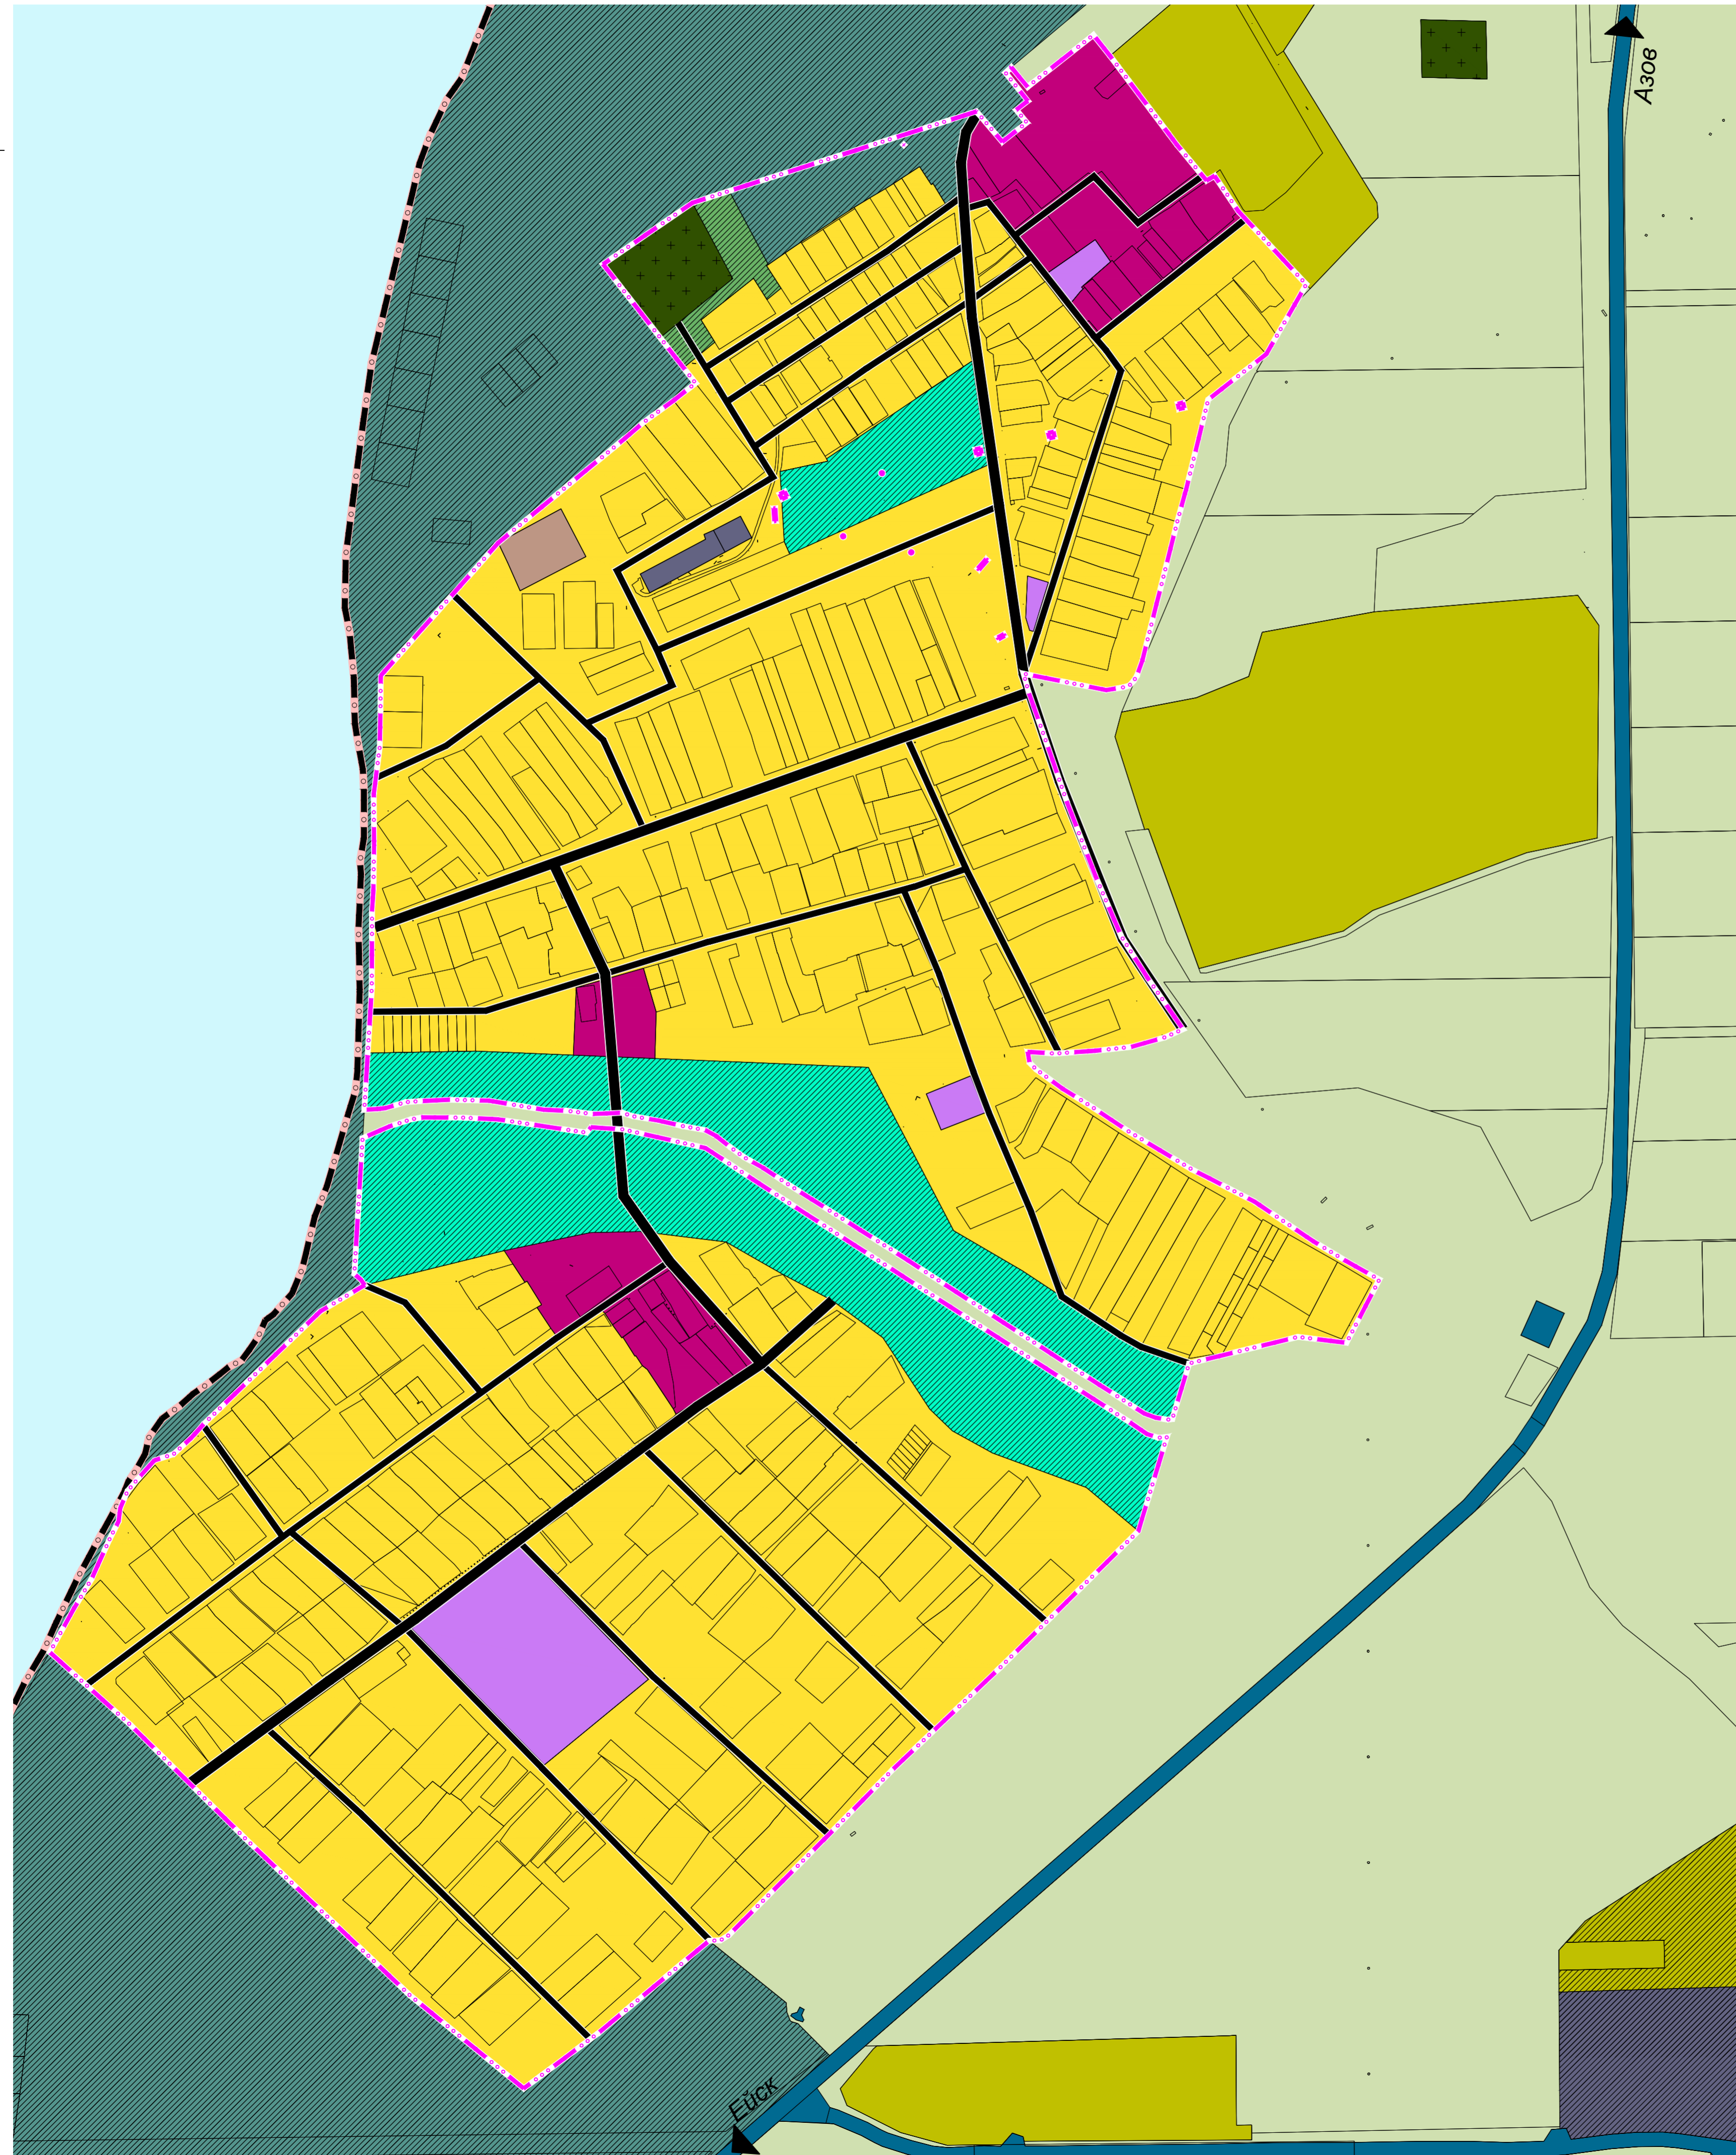

Карта функциональных зон с.Маргаритово Маргаритовского сельского поселения М 1:5000.

Границы единиц административно-территориального деления Российской Федерации

- существ. проектир.
- Граница муниципального района
 - Граница сельского поселения
 - Граница населенного пункта

Функциональные зоны

- существ. проектир.
- Зона застройки индивидуальными жилыми домами
 - Зона смешанной и общественно-деловой застройки
 - Зона специализированной общественной застройки
 - Коммунально-складская зона
 - Зона инженерной инфраструктуры
 - Зона транспортной инфраструктуры
 - Производственная зона сельскохозяйственных предприятий
 - Зона сельскохозяйственных угодий
 - Зоны рекреационного назначения
 - Зона озелененных территорий общего пользования (лесопарки, парки, сады, скверы, бульвары, городские леса)
 - Зона кладбищ
 - Зона озелененных территорий специального назначения
 - Зона акваторий

Имя, № подл. Подп. и дата Ваим. ив. №

МК №01583000496200000320002					
Проект внесения изменений в генеральный план, правила землепользования и застройки сельских поселений Азовского района Ростовской области в части подготовки сведений по координатному описанию границ населенных пунктов и сведений о границах территориальных зон в соответствии с Градостроительным кодексом Российской Федерации					
Изм.	Кол. уч.	Лист	№ док.	Подп.	Дата
Нач. отд.	Воробьева				
ГАП	Воробьева				
ГИП	Фрисс				
Главспец	Савинкова				
Разраб	Карабедова				
Разраб	Серобаба				
Генеральный план				Стадия	Лист
Положение				ГП	2-2
Карта функциональных зон с.Маргаритово Маргаритовского сельского поселения М 1:5000.				ООО "Севквниагропром" г.Ростов-на-Дону	